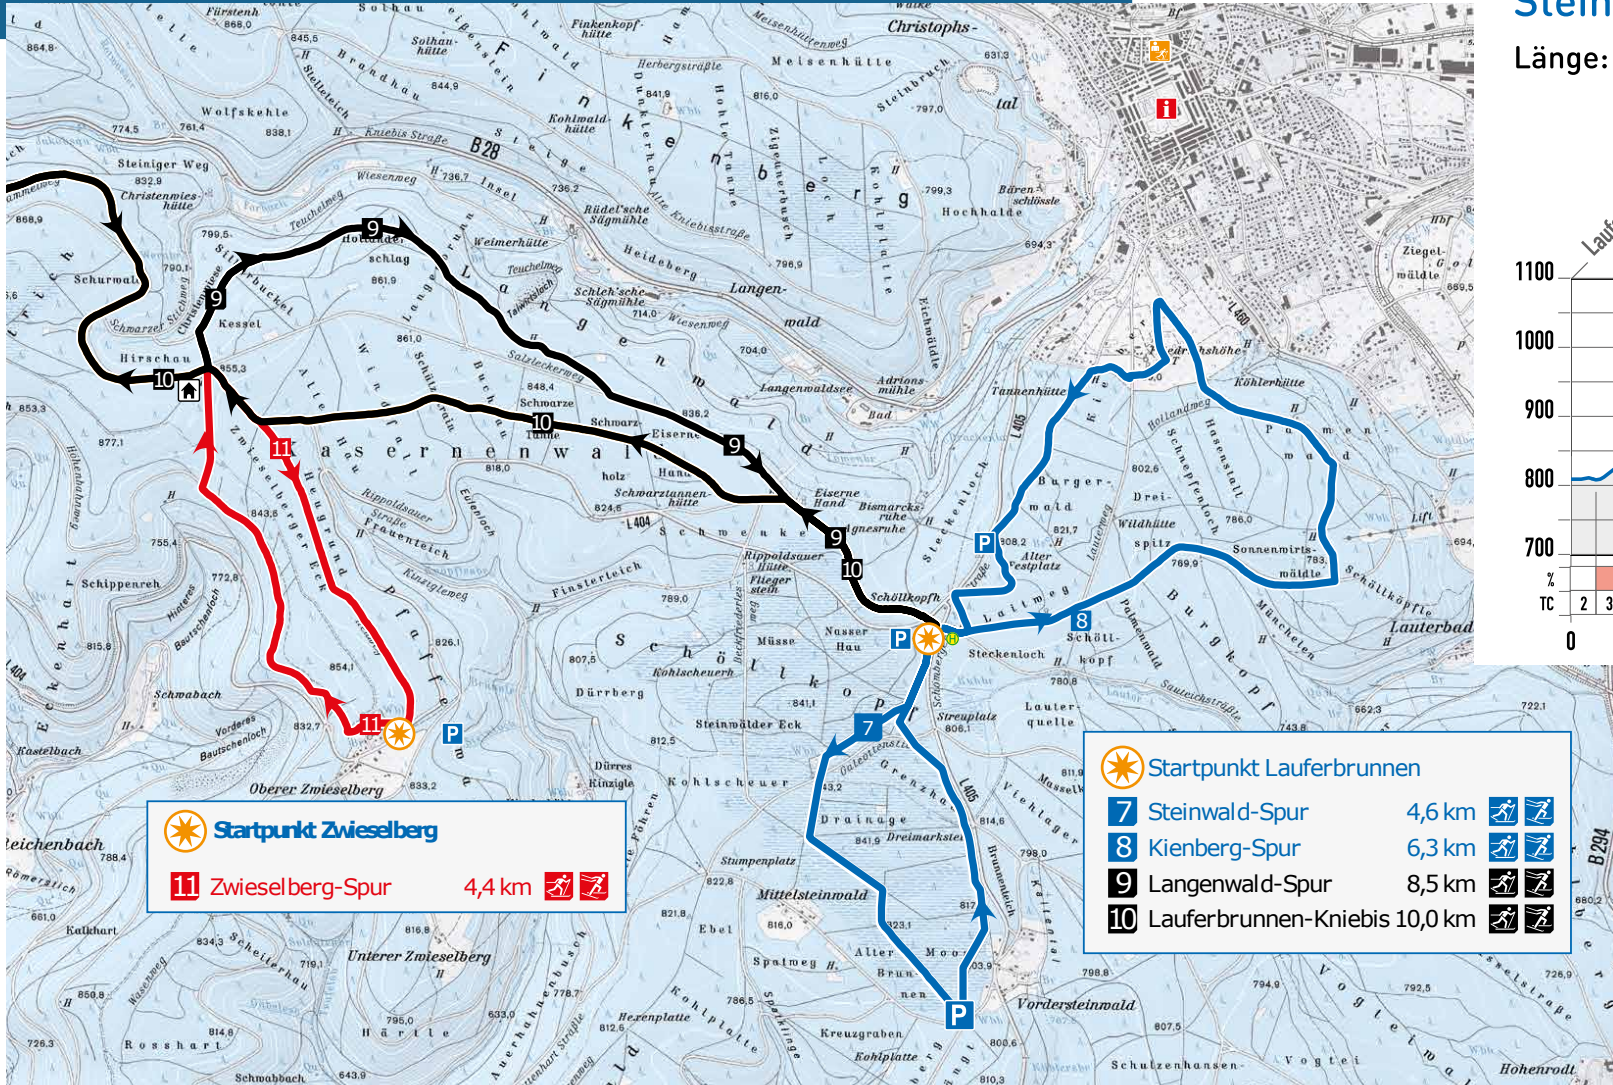

## Steinwald- Spur

Steinwald-Spur

Länge: 4,6 km | TC: 59 m | HD: 38 m