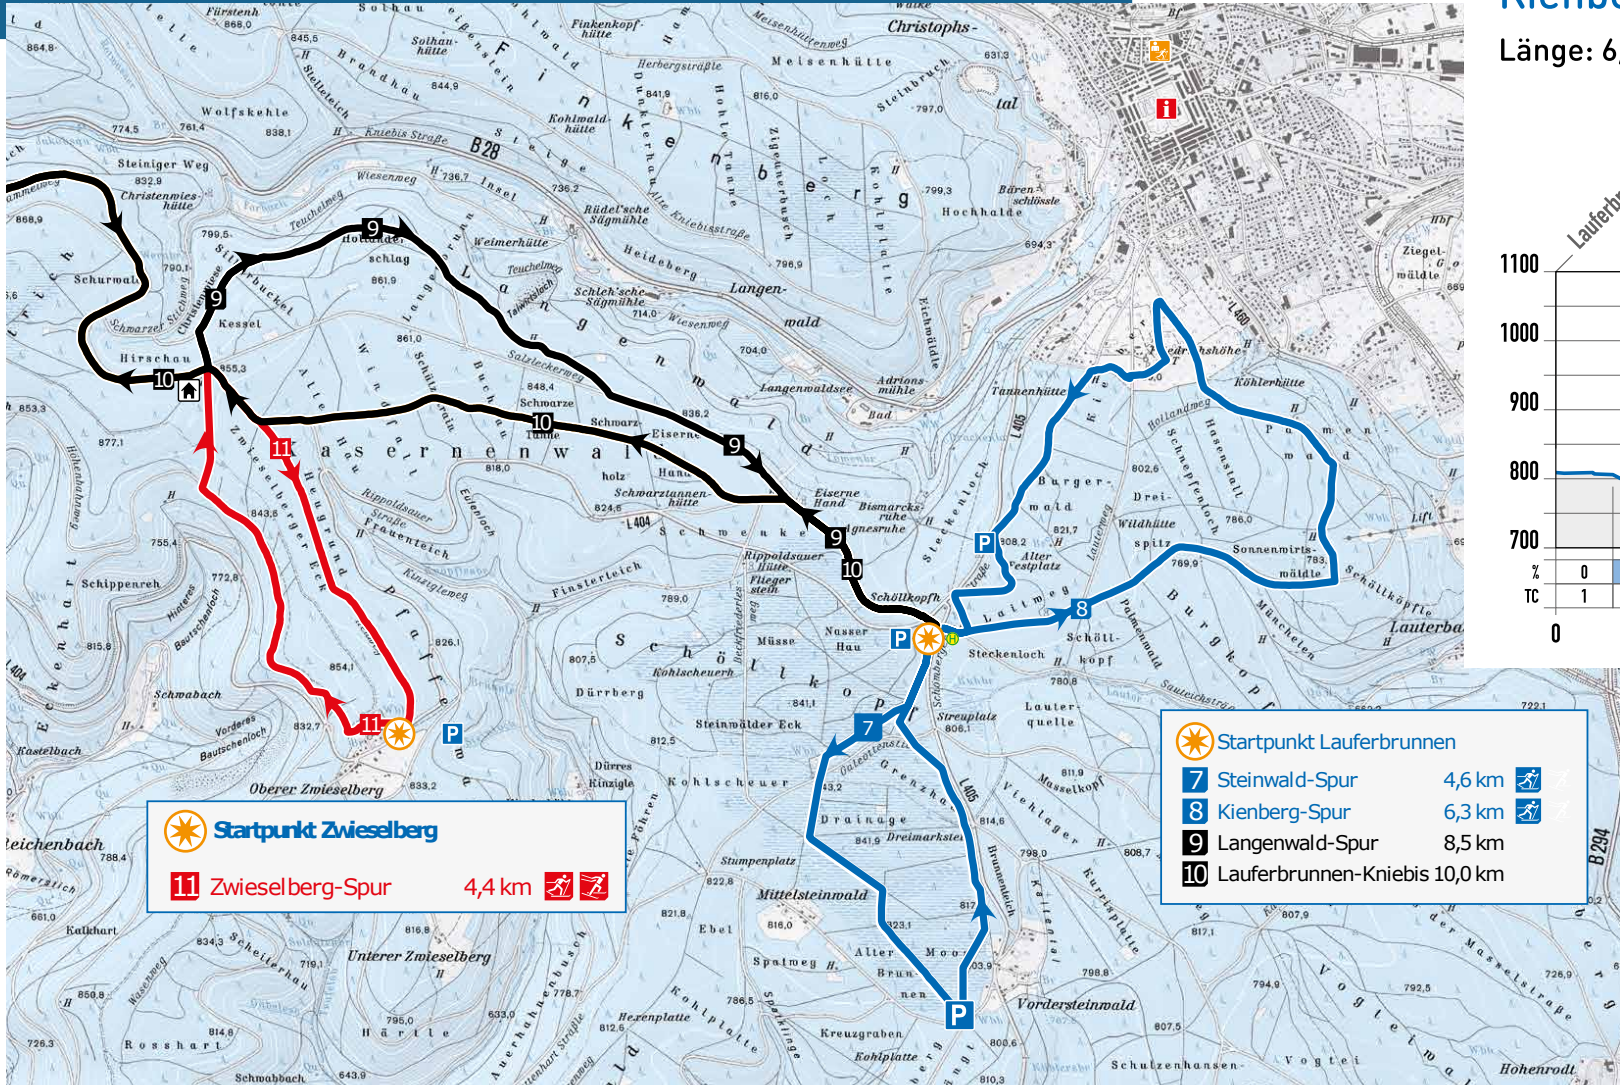

Kienberg- Spur

Kienberg-Spur  

Länge: 6,3 km | TC: 71 m | HD: 50 m

-  Startpunkt Lauferbrunnen
-  7 Steinwald-Spur 4,6 km 
-  8 Kienberg-Spur 6,3 km 
-  9 Langenwald-Spur 8,5 km
-  10 Lauferbrunnen-Kniebis 10,0 km

 Startpunkt Zwieselberg

 Zwieselberg-Spur 4,4 km 