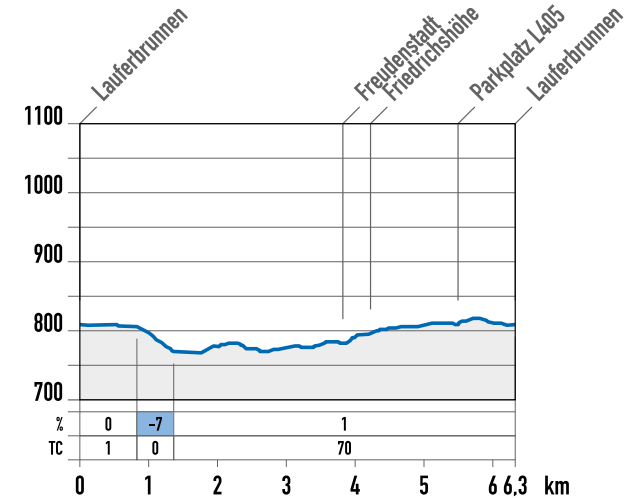

Kienberg- Spur

Kienberg-Spur  

Länge: 6,3 km | TC: 71 m | HD: 50 m

-  Startpunkt Lauferbrunnen
-  7 Steinwald-Spur 4,6 km 
-  8 Kienberg-Spur 6,3 km 
-  9 Langenwald-Spur 8,5 km
-  10 Lauferbrunnen-Kniebis 10,0 km

 Startpunkt Zwieselberg

 Zwieselberg-Spur 4,4 km 