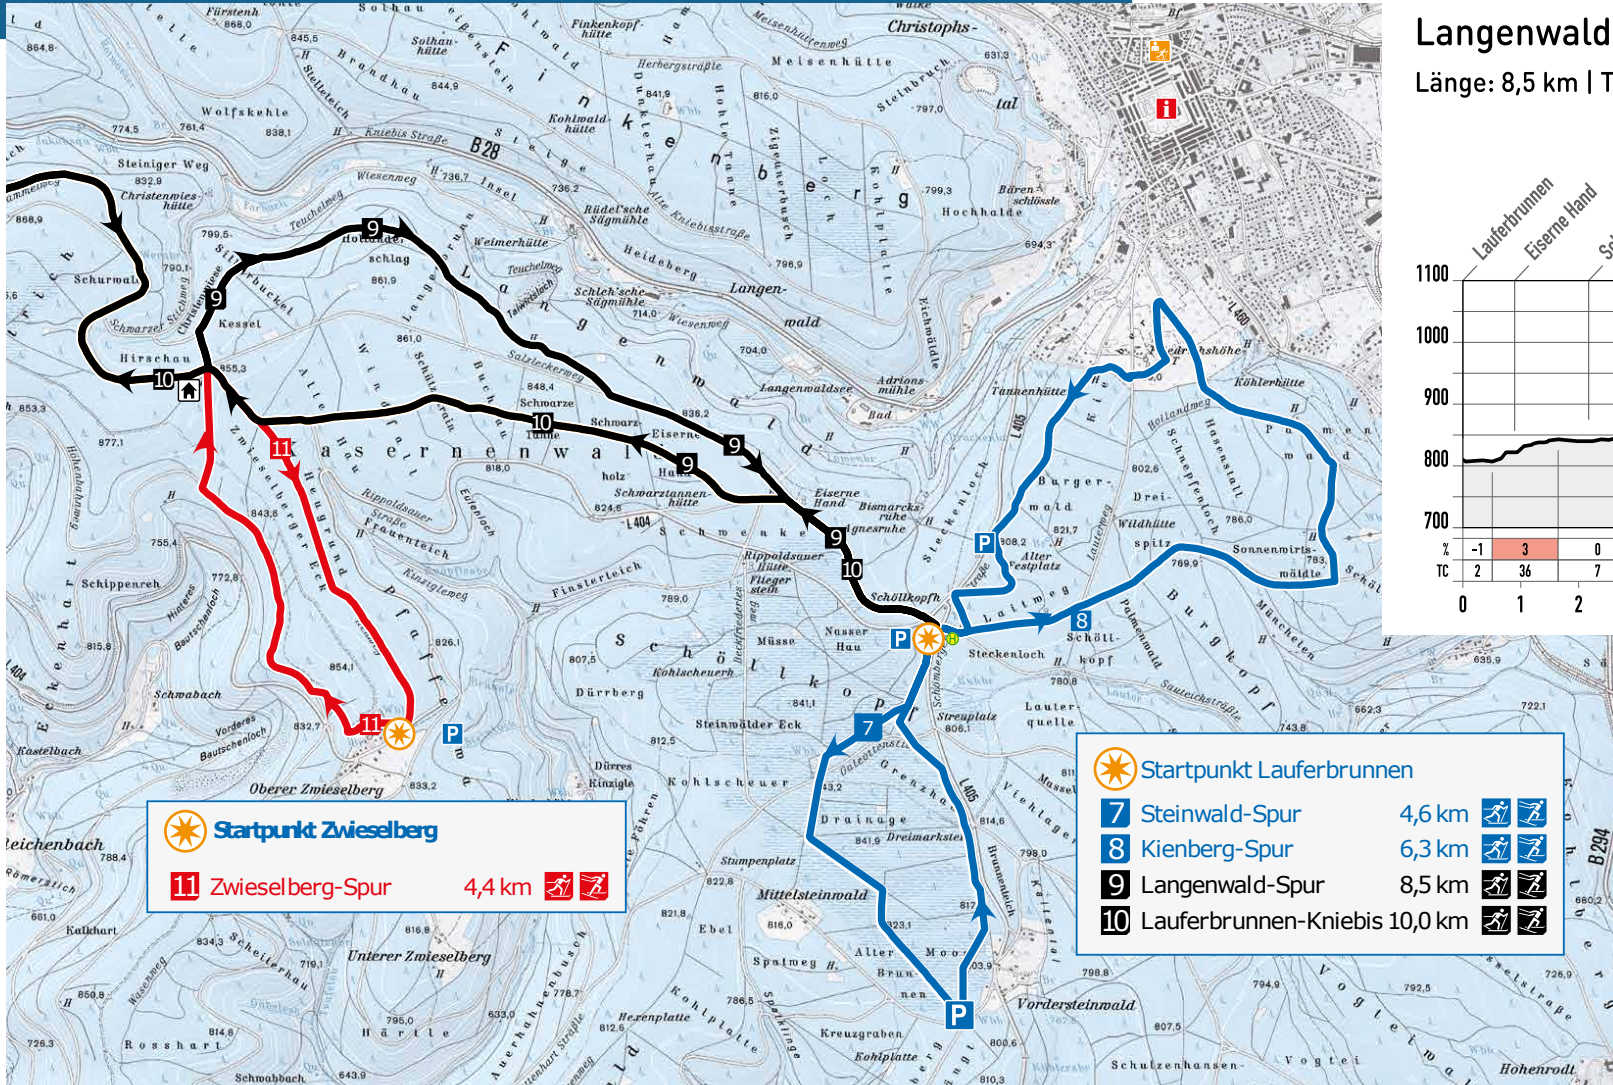

Langenwald- Spur

Langenwald-Spur

Länge: 8,5 km | TC: 144 m | HD: 48 m