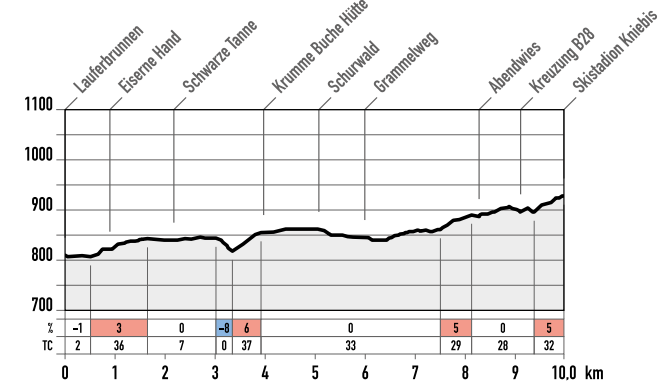

## Kniebis- Lauferbrunnen & Lauferbrunnen - Kniebis

**Kniebis-Läuferbrunnen**

Länge: 10,6 km | TC: 111 m | HD: 121 m

**Läuferbrunnen-Kniebis**

Länge: 10,0 km | TC: 204 m | HD: 121 m

**Startpunkt Läuferbrunnen**

**10 Läuferbrunnen-Kniebis 10,0 km**