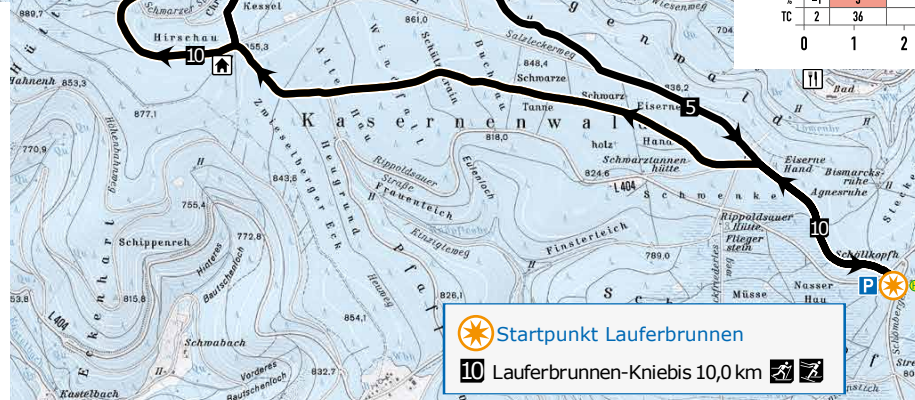

## Kniebis- Lauferbrunnen & Lauferbrunnen - Kniebis

**Kniebis-Läuferbrunnen**

Länge: 10,6 km | TC: 111 m | HD: 121 m

**Läuferbrunnen-Kniebis**

Länge: 10,0 km | TC: 204 m | HD: 121 m

**Startpunkt Läuferbrunnen**

**10 Läuferbrunnen-Kniebis 10,0 km**