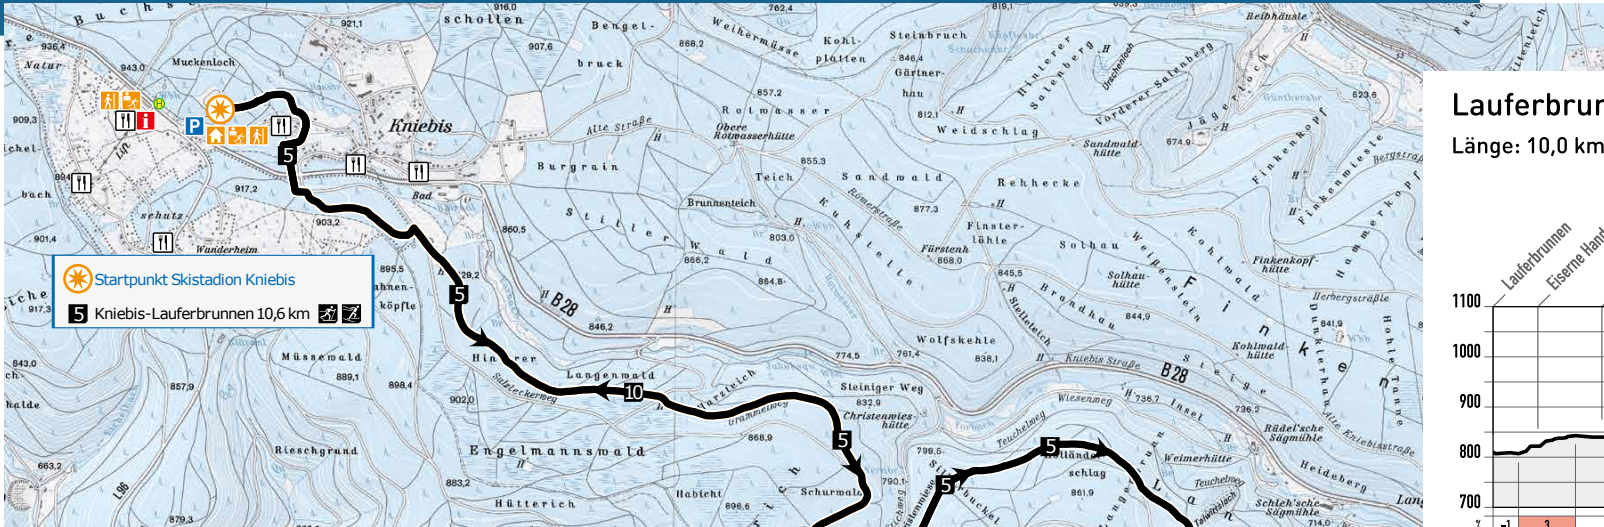

## Kniebis- Lauferbrunnen & Lauferbrunnen - Kniebis

**Kniebis-Läuferbrunnen**

Länge: 10,6 km | TC: 111 m | HD: 121 m

**Läuferbrunnen-Kniebis**

Länge: 10,0 km | TC: 204 m | HD: 121 m

**Startpunkt Läuferbrunnen**

**10 Läuferbrunnen-Kniebis 10,0 km**