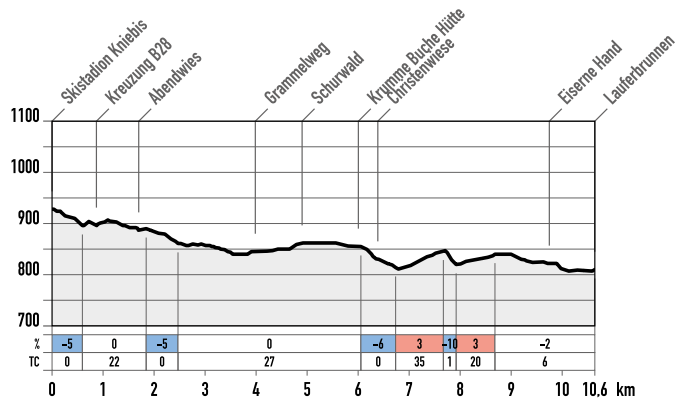

## Kniebis- Lauferbrunnen & Lauferbrunnen - Kniebis

**Kniebis-Läuferbrunnen**

Länge: 10,6 km | TC: 111 m | HD: 121 m

**Läuferbrunnen-Kniebis**

Länge: 10,0 km | TC: 204 m | HD: 121 m

**Startpunkt Läuferbrunnen**

**10 Läuferbrunnen-Kniebis 10,0 km**